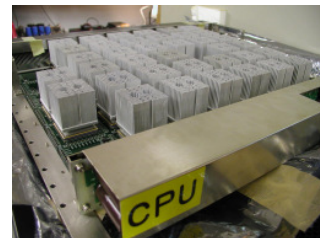

Tag der offenen Tür

im Cray-Cyber Museumsrechenzentrum
und der Mikrocomputersammlung der Gfhr e.V.
am 26. November 2005
von 12:00 bis 18:00 Uhr

Vorführung der historischen Großrechenanlage CDC Cyber 960 und
Supercomputern der Firmen Cray Research und NEC.
Ausstellung verschiedenster Maschinen vom C64
bis ZX 81 in der Mikrocomputersammlung.